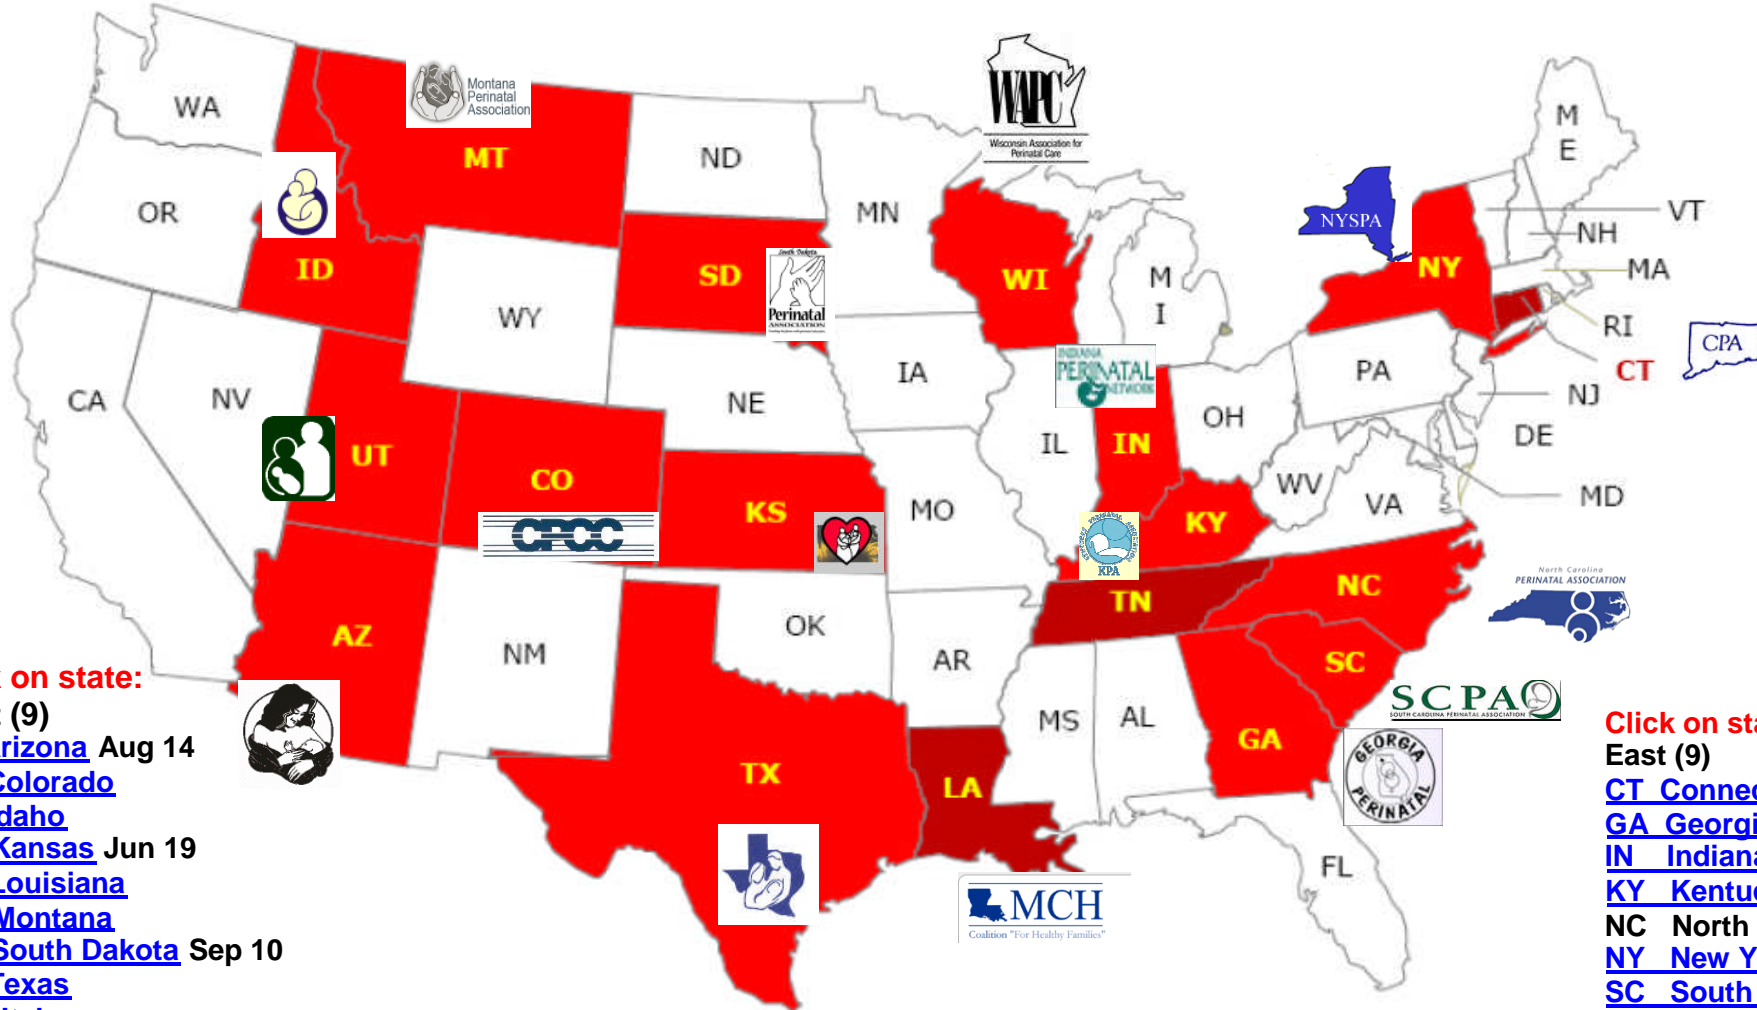

SPA 2009 Conference Calendar Page

Click on full state name below to find calendar/meeting information page URL

Red States: have a known active State Perinatal Association

Click on state:

West (9)

[AZ Arizona](#) Aug 14

[CO Colorado](#)

[ID Idaho](#)

[KS Kansas](#) Jun 19

[LA Louisiana](#)

[MT Montana](#)

[SD South Dakota](#) Sep 10

[TX Texas](#)

[UT Utah](#)

Click on state:

East (9)

[CT Connecticut](#)

[GA Georgia](#)

[IN Indiana](#)

[KY Kentucky](#)

[NC North Carolina](#)

[NY New York](#)

[SC South Carolina](#)

[TN Tennessee](#) (no site)

[WI Wisconsin](#)