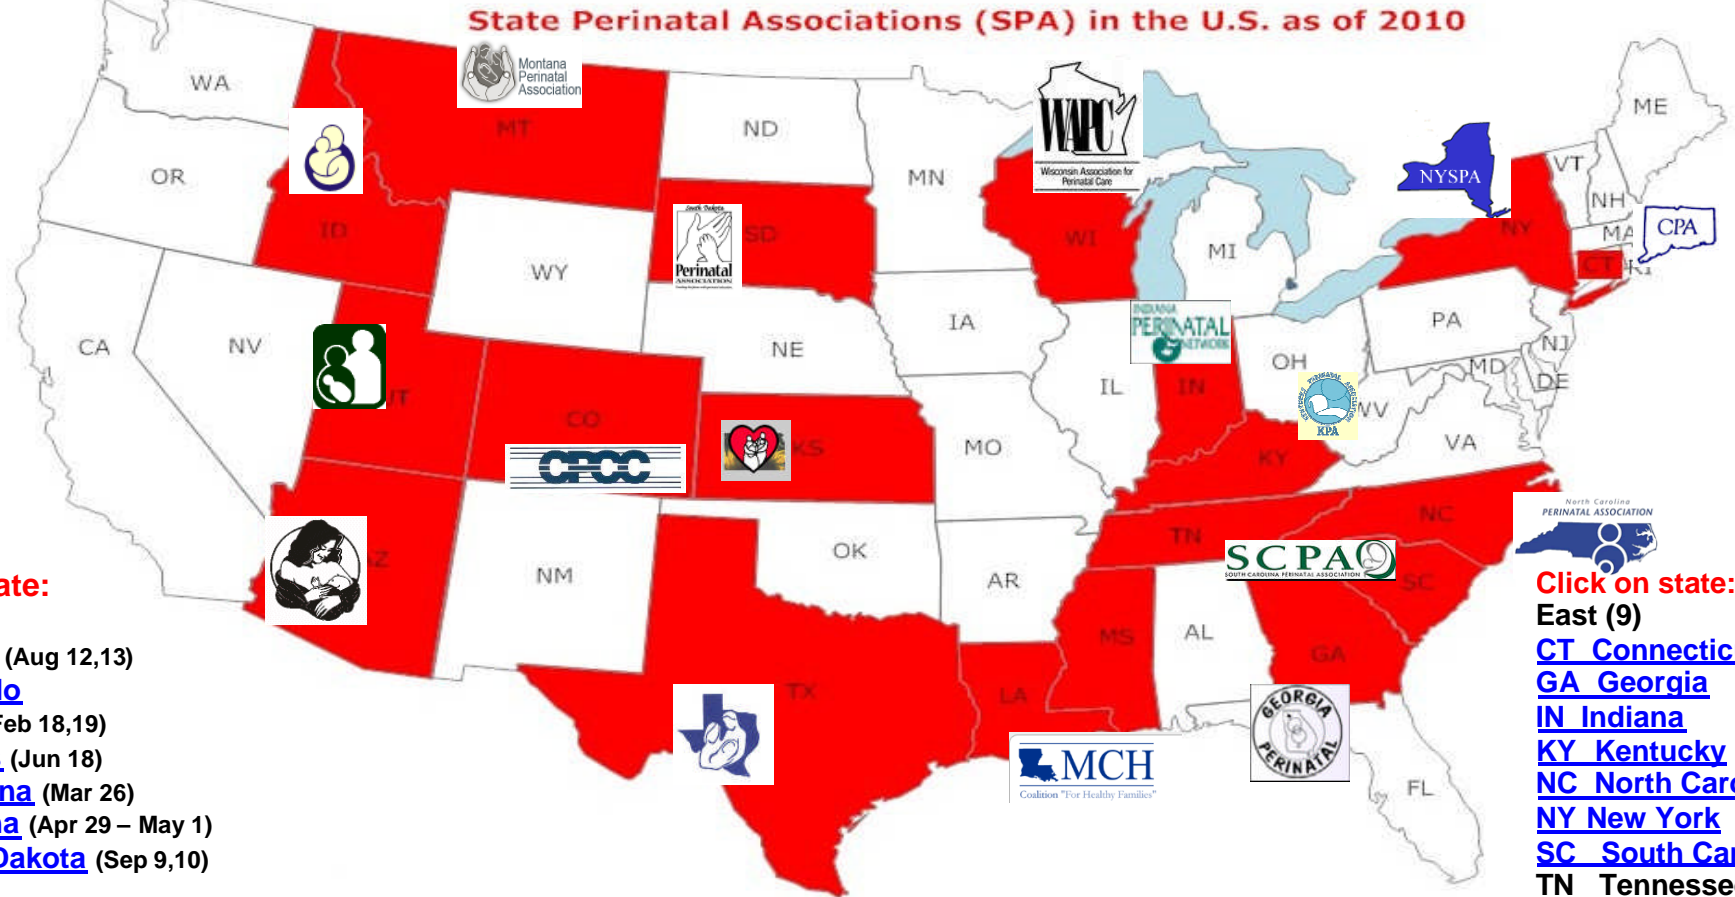

SPA 2010 Conference Calendar Page

Click on full state name below to find calendar/meeting information page URL

Click on state:

- West (9)**
[AZ Arizona](#) (Aug 12,13)
[CO Colorado](#)
[ID Idaho](#) (Feb 18,19)
[KS Kansas](#) (Jun 18)
[LA Louisiana](#) (Mar 26)
[MT Montana](#) (Apr 29 – May 1)
[SD South Dakota](#) (Sep 9,10)
[TX Texas](#)
[UT Utah](#)

Click on state:

- East (9)**
[CT Connecticut](#)
[GA Georgia](#)
[IN Indiana](#)
[KY Kentucky](#)
[NC North Carolina](#)
[NY New York](#)
[SC South Carolina](#)
[TN Tennessee](#) (no site)
[WI Wisconsin](#)