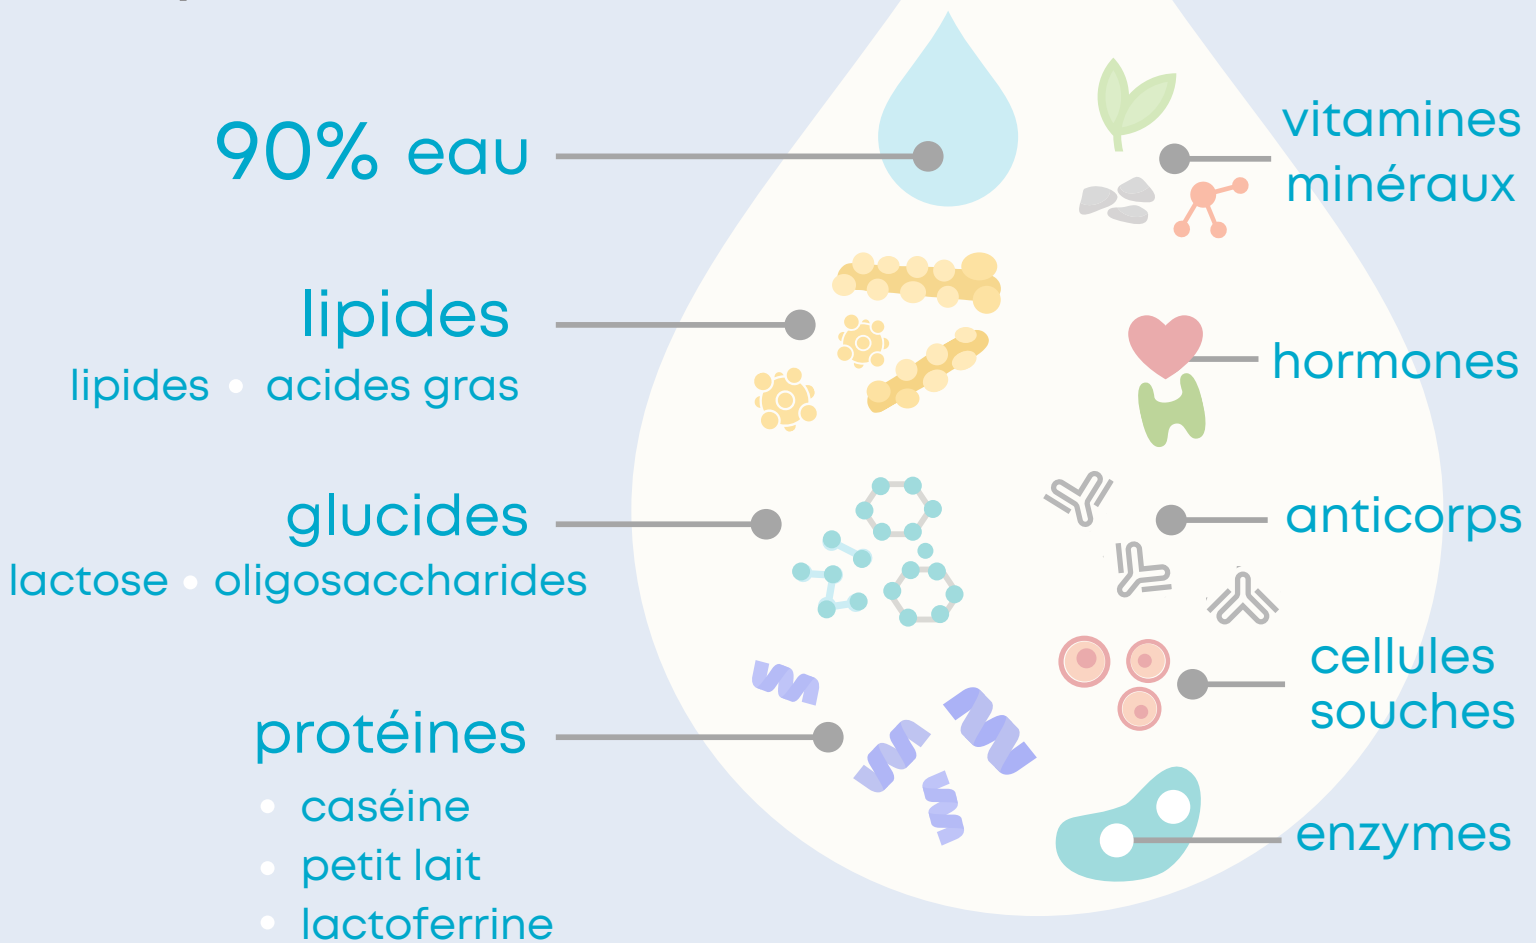

la composition du **LAIT MATERNEL**

200+
composants

.....

Le lait maternel est fait pour les bébés.

..... Le lait maternel est un liquide vivant.