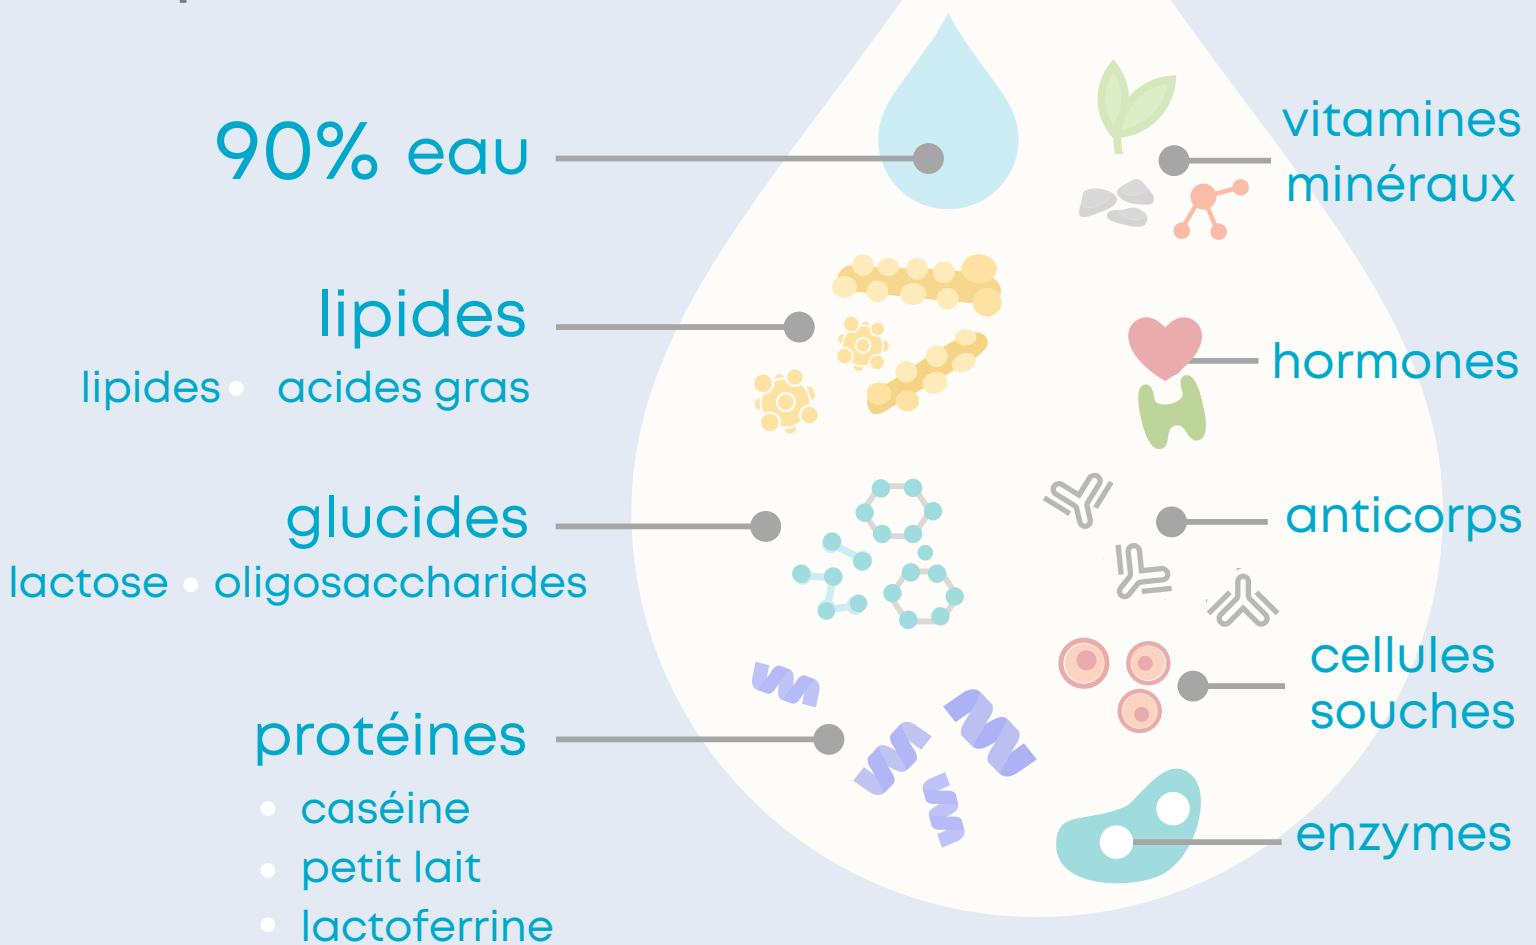

# la composition du LAIT MATERNEL

200+  
composants

Le lait maternel est  
fait pour les bébés.

Le lait maternel est un liquide vivant.